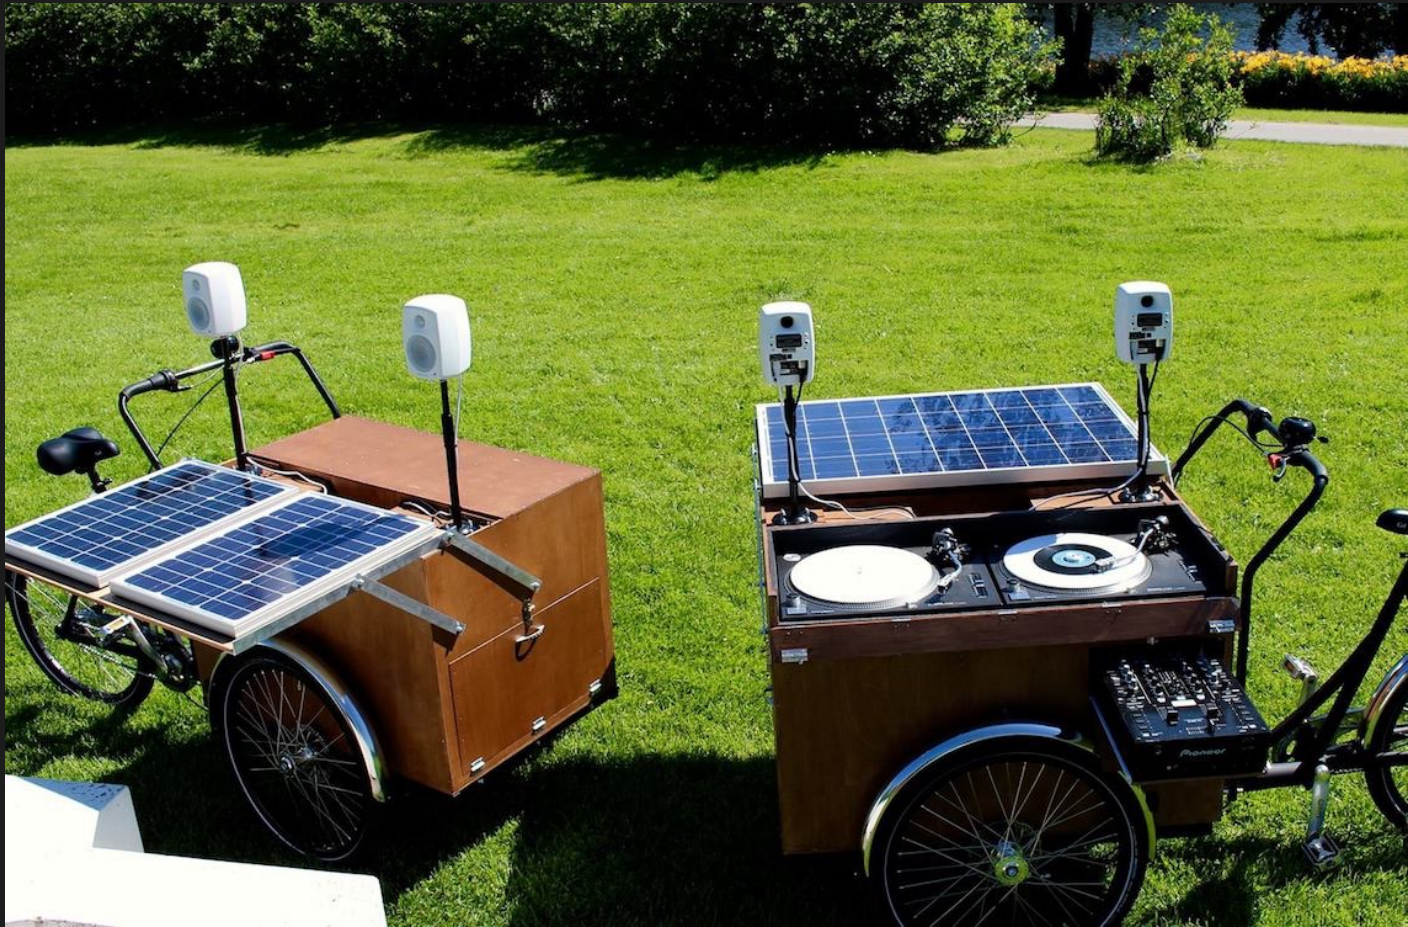

BRAIN AFTER SITTING  
QUIETLY

BRAIN AFTER 20 MINUTE  
WALK

Research/scan compliments of Dr. Chuck Hillman University of Illinois

Birgit Hebein

22 h · 🌐

Gürtelrutsche **#west** verbindet seit heute den 15. und den 7. Bezirk miteinander.  
**#WienLiebe** 🥰👍

Fitnesstrainer **Pato Cervantes** animiert seine  
Hamburger Nachbarschaft zum Frühsport