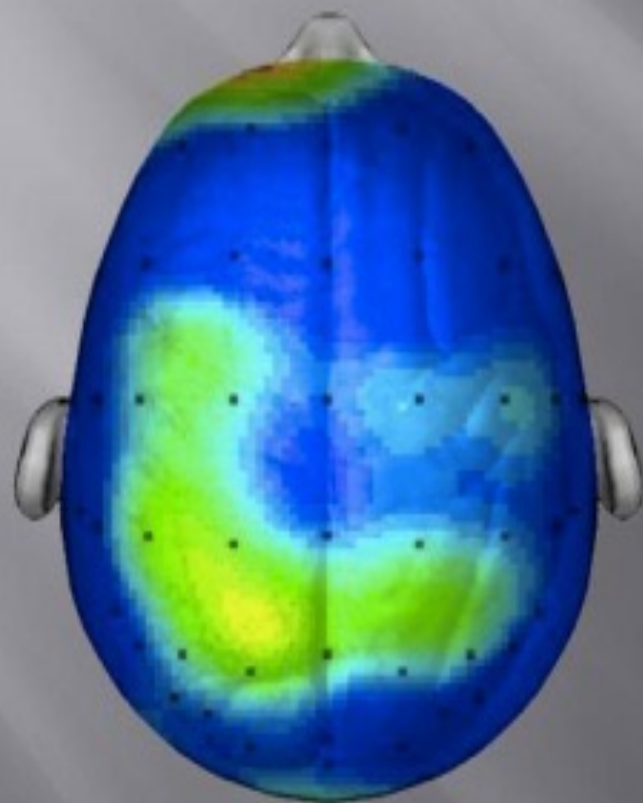

BRAIN AFTER SITTING  
QUIETLY

BRAIN AFTER 20 MINUTE  
WALK

Research/scan compliments of Dr. Chuck Hillman University of Illinois

Birgit Hebein

22 h · 🌐

Gürtelrutsche **#west** verbindet seit heute den 15. und den 7. Bezirk miteinander.  
**#WienLiebe** 🥰👍

# Mariahilfer Straße mit Begegnungszone ist sicherer und beliebter als zuvor

Zustimmung zu Neugestaltung

Anzahl Verkehrsunfälle pro Jahr

Quelle: Hofinger C. u.a. 2015:77, Radlobby 2018:115 Grafik: VCO 2019