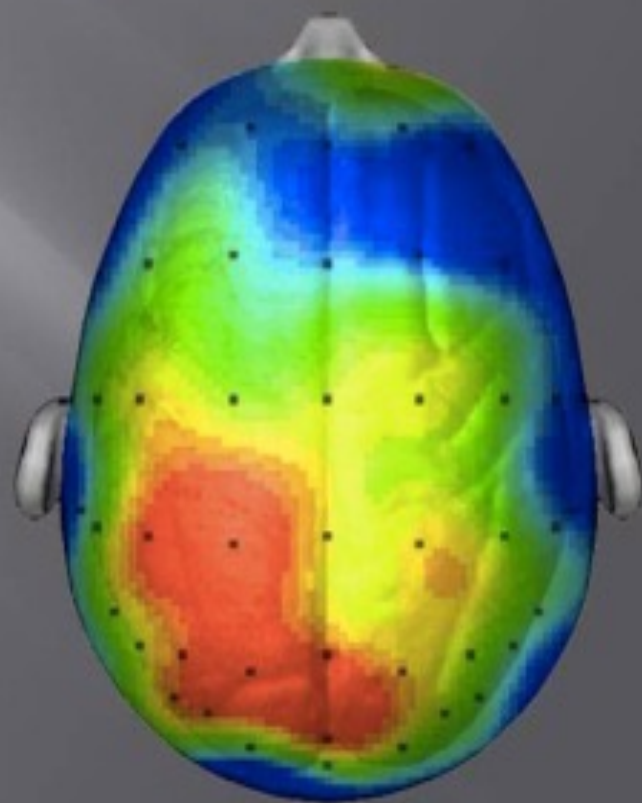

BRAIN AFTER SITTING  
QUIETLY

BRAIN AFTER 20 MINUTE  
WALK

Research/scan compliments of Dr. Chuck Hillman University of Illinois

Birgit Hebein

22 h · 🌐

Gürtelrutsche **#west** verbindet seit heute den 15. und den 7. Bezirk miteinander.  
**#WienLiebe** 🥰👍

# Mariahilfer Straße mit Begegnungszone ist sicherer und beliebter als zuvor

Zustimmung zu Neugestaltung

Anzahl Verkehrsunfälle pro Jahr

Quelle: Hofinger C. u.a. 2015:77, Radlobby 2018:115 Grafik: VCO 2019