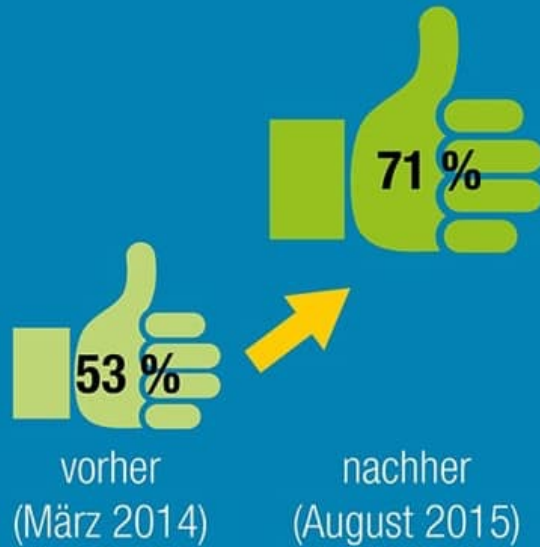

BRAIN AFTER SITTING  
QUIETLY

BRAIN AFTER 20 MINUTE  
WALK

Research/scan compliments of Dr. Chuck Hillman University of Illinois

Birgit Hebein

22 h · 🌐

Gürtelrutsche **#west** verbindet seit heute den 15. und den 7. Bezirk miteinander.  
**#WienLiebe** 🥰👍

# Mariahilfer Straße mit Begegnungszone ist sicherer und beliebter als zuvor

Zustimmung zu Neugestaltung

Anzahl Verkehrsunfälle pro Jahr

Quelle: Hofinger C. u.a. 2015:77, Radlobby 2018:115 Grafik: VCO 2019